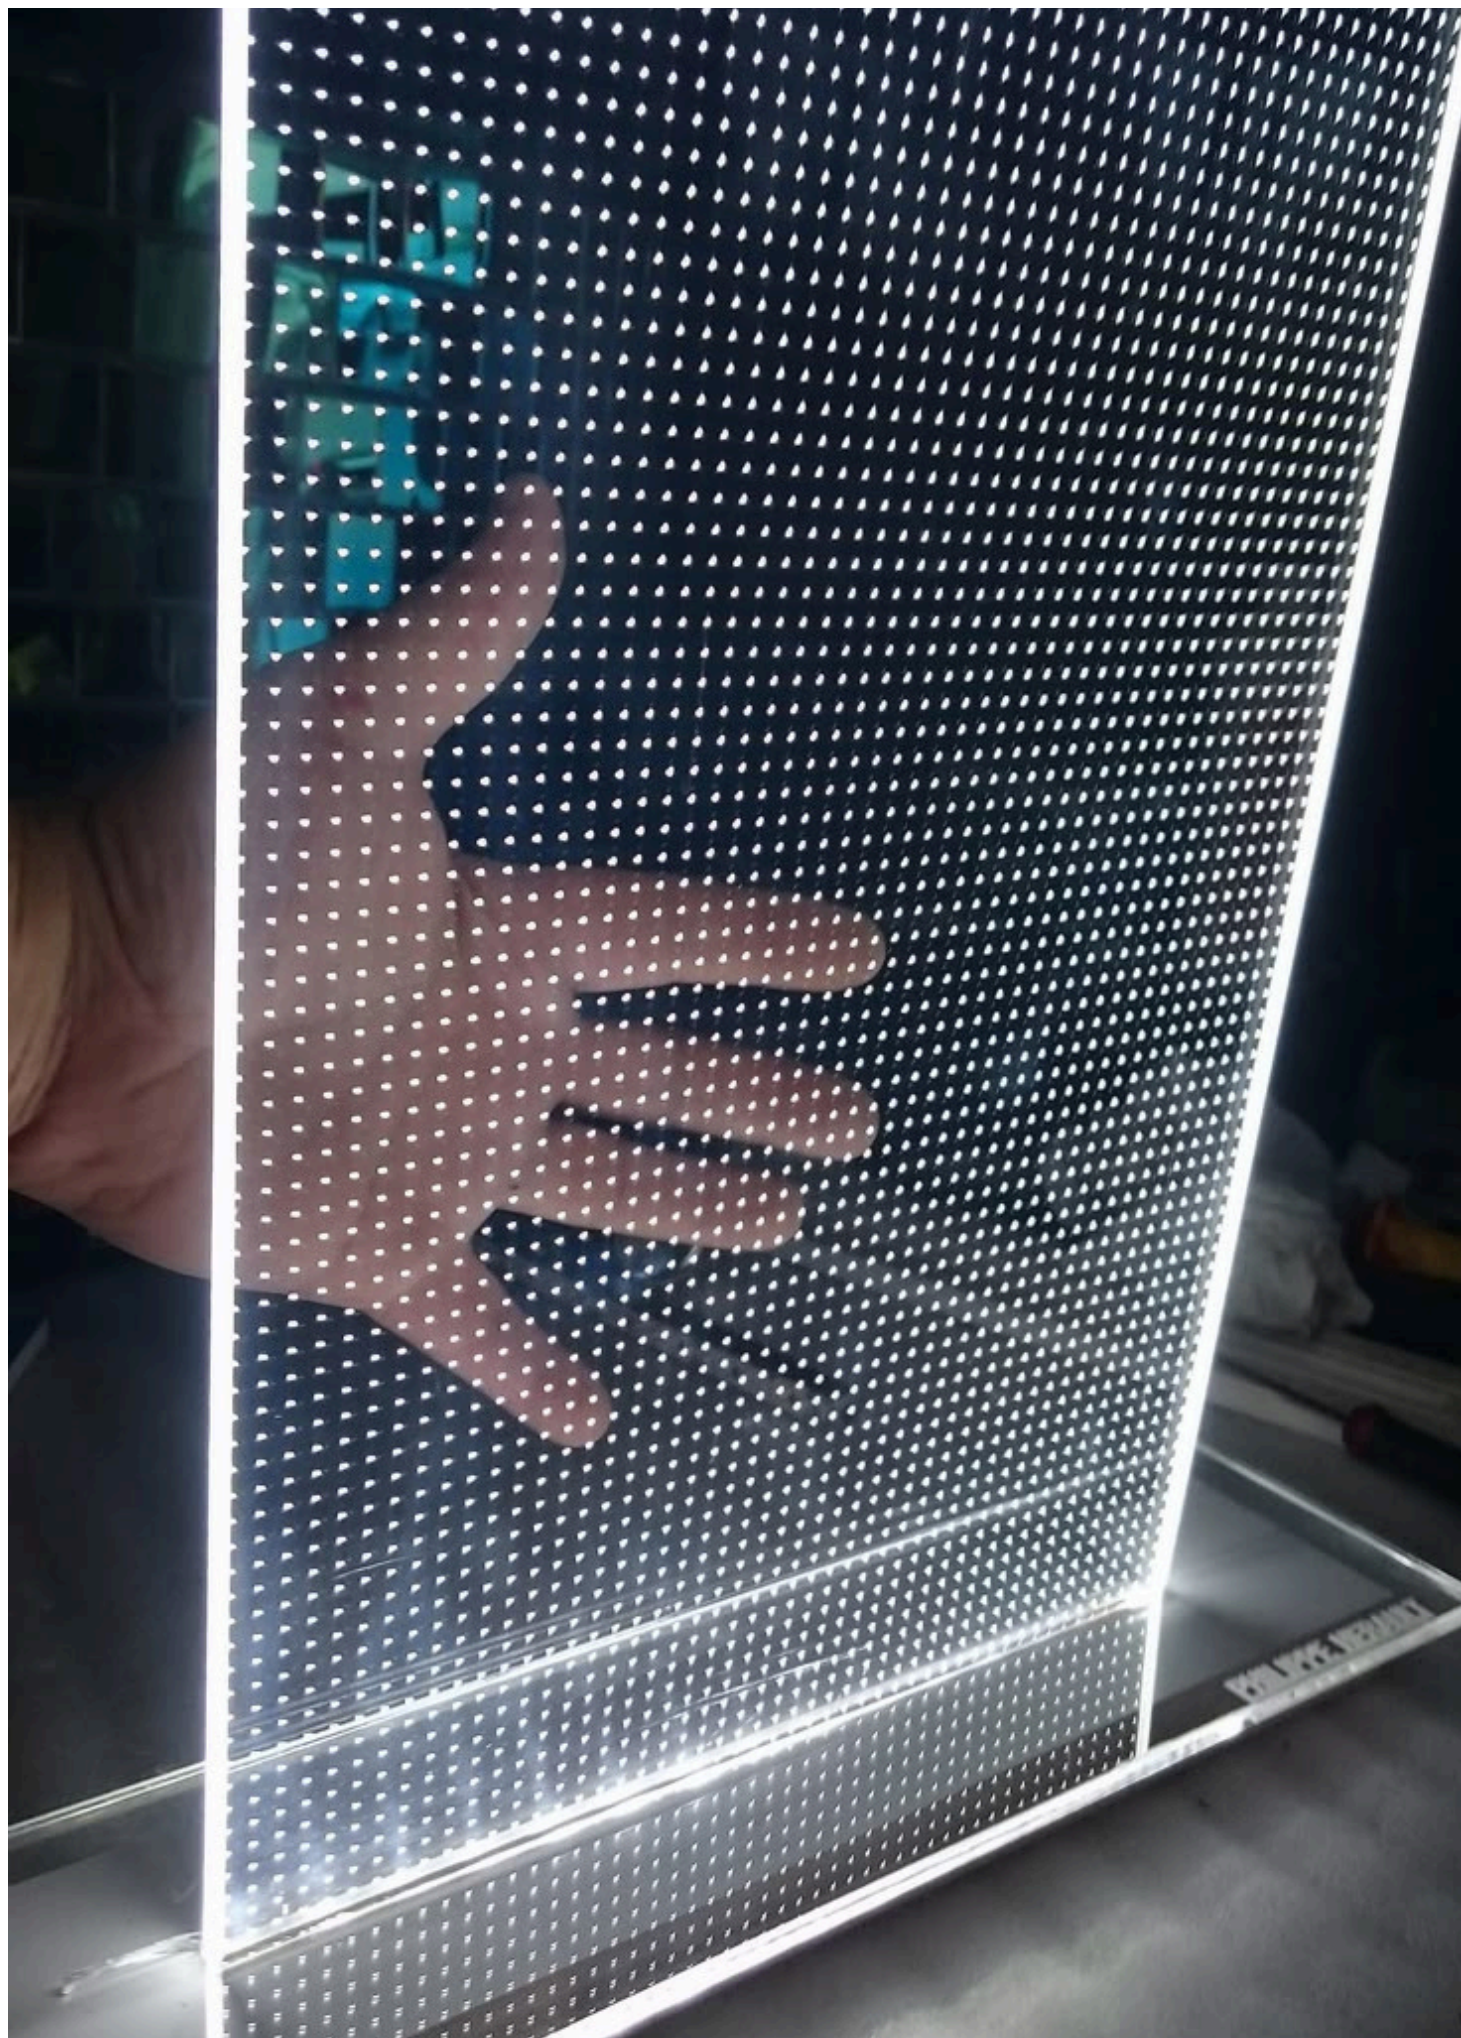

SOLUTION LED OUTDOOR

LED Outdoor P3.91 – Haute Performance

Écran LED haute définition conçu pour événements extérieurs, festivals et diffusion grand format.

- IP65
- Haute luminosité
- Taux de rafraîchissement élevé
- Système de contrôle Novastar

LED TRANSPARENT

Transparent LED P3.91 MH Series

Écran LED transparent haute technologie conçu pour des installations visuelles créatives et des scénographies innovantes.

- Structure en alliage magnésium
- Ultra fin et léger
- Design ventilé
- Résistant aux conditions extérieures
- IP65

POSTER LED INDOOR

Poster LED P1.86 / P2 / P2.5

Affichage LED vertical élégant pour activations, retail et événements corporate.

- Contrôle intelligent mobile
- Protection GOB
- Haute résolution
- Modules combinables (splicing)
- Structure mobile sur roulettes

Holo Gauze

Toile holographique transparente permettant de créer des effets visuels flottants spectaculaires et des illusions 3D sur scène.

Applications :

concerts, festivals, lancements de marque et événements corporate premium.