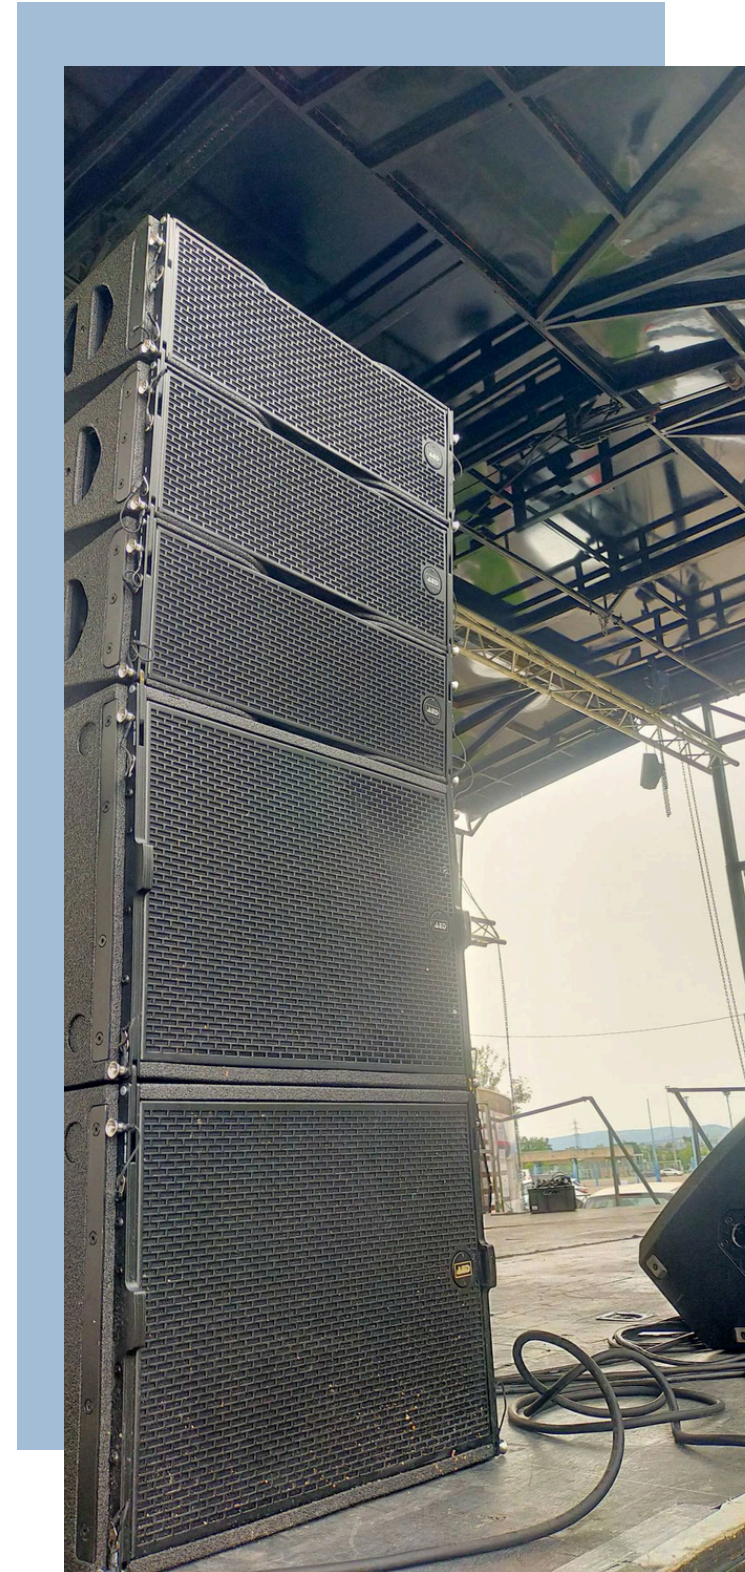

AUDIO PROFESSIONNEL—AED AUDIO

Système de sonorisation professionnel offrant une diffusion sonore puissante et claire, idéal pour conférences, spectacles et événements